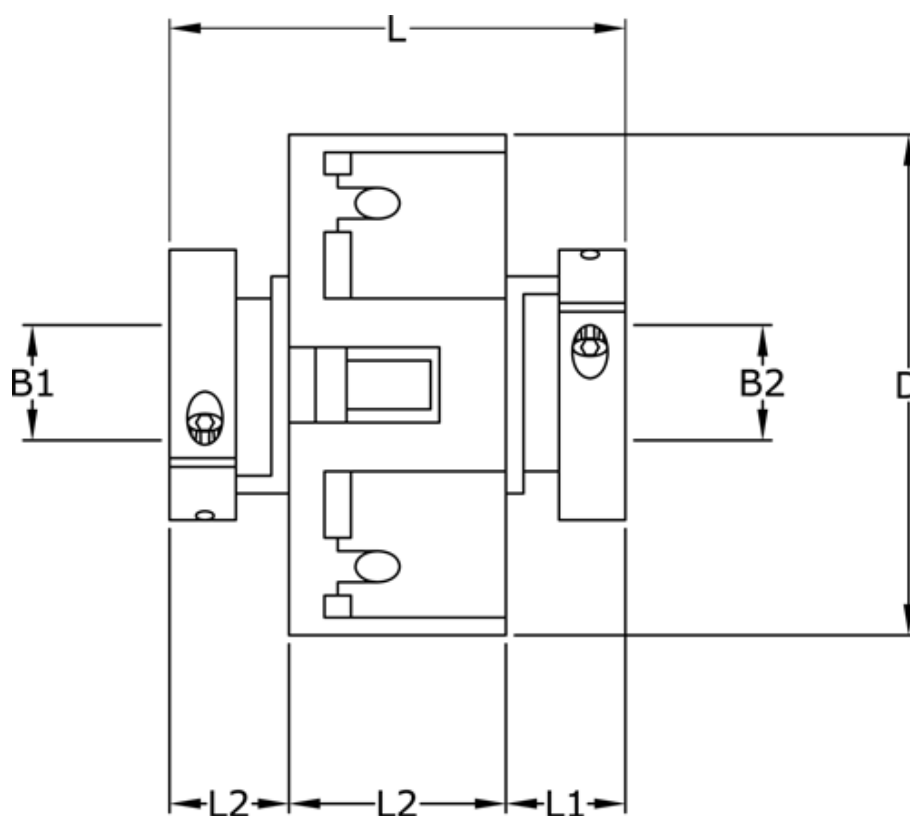

Varenummer: 3322205704248
Beskrivelse: Uni-Lat kobling str. 205.70.42.48
med klemnav, boring 16/20 mm

Mål

B1	= 16
B2	= 20
D	= 70
L	= 74.0
L1	= 28.5
L2	= 17.0
Skrue	= M6